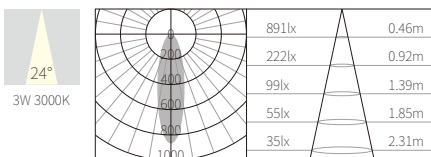

COLOR TEMPERATURE FINISH

- 2700K ●
- 3000K ●
- 4000K ●
- 5000K ○
- 6500K ●

- Texture White(AW)
- Texture Silver(AS)
- Texture Black(OJ)

REQUIREMENTS

AD0543 (KEGU)

Un:AC 220~240V  
Uout:DC 3V  
Iout:700mA