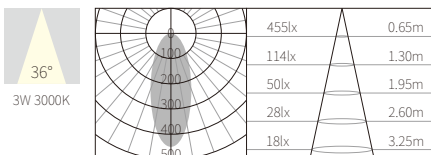

COLOR TEMPERATURE FINISH

- 2700K ●
- 3000K ●
- 4000K ●
- 5000K ○
- 6500K ●

- Texture White(AW)
- Texture Silver(AS)
- Texture Black(OJ)

REQUIREMENTS

AD0543 (KEGU)

Un:AC 220~240V  
Uout:DC 3V  
Iout:700mA