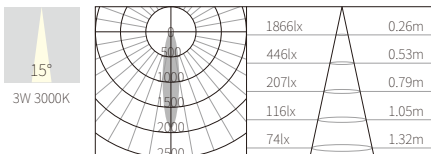

COLOR TEMPERATURE FINISH

- 2700K ●
- 3000K ●
- 4000K ●
- 5000K ○
- 6500K ●

- Texture White(AW)
- Texture Silver(AS)
- Texture Black(OJ)

REQUIREMENTS

AD0543 (KEGU)

Un:AC 220~240V  
Uout:DC 3V  
Iout:700mA