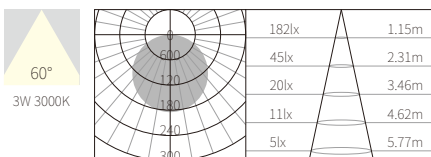

COLOR TEMPERATURE FINISH

- 2700K ●
- 3000K ●
- 4000K ●
- 5000K ○
- 6500K ●

- Texture White(AW)
- Texture Silver(AS)
- Texture Black(OJ)

REQUIREMENTS

AD0543 (KEGU)

Un:AC 220~240V  
Uout:DC 3V  
Iout:700mA