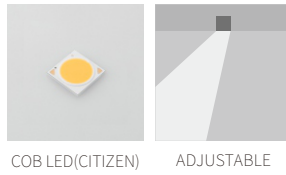

#### COLOR TEMPERATURE FINISH

- 2700K ●
  - 3000K ●
  - 4000K ●
  - 5000K ○
  - 6500K ●
- Texture White(AW)
  - Texture Silver(AS)
  - Texture Black(OJ)