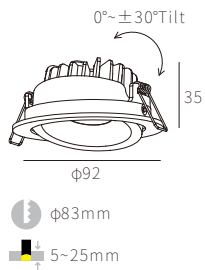

COLOR TEMPERATURE FINISH

1. 2700K ●
   - 3000K ●
   - 4000K ●
   - 5000K ○
   - 6500K ●
2. Texture White(AW)
   - Texture Silver(AS)
   - Texture Black(OJ)