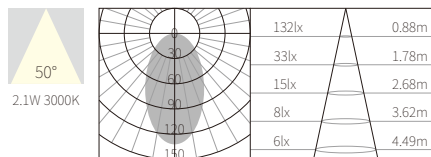

φ32mm

5-25mm

50PCS

215

NW:0.10kg

GW:6.00kg

REQUIREMENTS

AD0543 (KEGU)