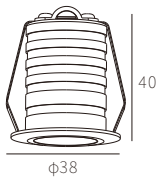

φ38

40

φ32mm

5-25mm