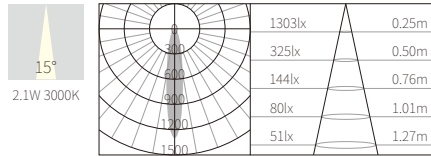

φ32mm

5-25mm

50PCS

215

NW:0.10kg

GW:6.00kg

REQUIREMENTS

AD0543 (KEGU)