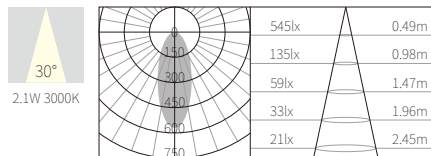

φ32mm

5-25mm

50PCS

215

NW:0.10kg

GW:6.00kg

REQUIREMENTS

AD0543 (KEGU)