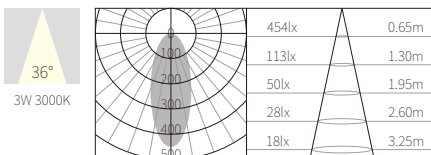

REQUIREMENTS

AD0543 (KEGU)

Un:AC 220~240V
Uout:DC 3V
Iout:700mA

COLOR TEMPERATURE FINISH

- 2700K ●
- 3000K ●
- 4000K ●
- 5000K ○
- 6500K ●

- Texture White(AW)
- Texture Silver(AS)
- Texture Black(OJ)