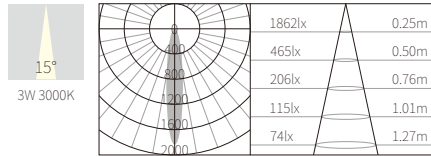

COB LED(CITIZEN)   ADJUSTABLE

REQUIREMENTS

AD0743 (KEGU)

Un:AC 220~240V
Uout:DC 9V
Iout:350mA

COLOR TEMPERATURE FINISH

1. 2700K ●
   - 3000K ●
   - 4000K ●
   - 5000K ○
   - 6500K ●
2. Texture White(AW)
   - Texture Silver(AS)
   - Texture Black(OJ)