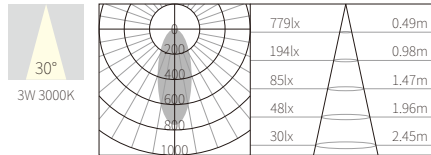

REQUIREMENTS

AD0743 (KEGU)

Un:AC 220~240V
Uout:DC 9V
Iout:350mA

COLOR TEMPERATURE FINISH

1. 2700K ●
   - 3000K ●
   - 4000K ●
   - 5000K ○
   - 6500K ●
2. Texture White(AW)
   - Texture Silver(AS)
   - Texture Black(OJ)