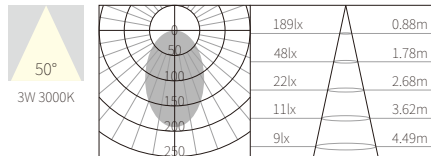

REQUIREMENTS

AD0743 (KEGU)

Un:AC 220~240V
Uout:DC 9V
Iout:350mA

COLOR TEMPERATURE FINISH

1. 2700K ●
   - 3000K ●
   - 4000K ●
   - 5000K ○
   - 6500K ●
2. Texture White(AW)
   - Texture Silver(AS)
   - Texture Black(OJ)