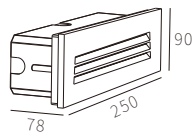

245\*85\*80mm

NW:0.85kg

GW:10.5kg

COLOR TEMPERATURE FINISH

- 2700K ●
- 3000K ●
- 4000K ●
- 5000K ○
- 6500K ●

- Texture White(AW)
- Texture Silver(AS)
- Texture Black(OJ)

REQUIREMENTS