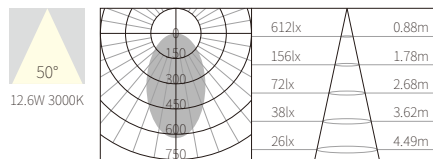

GW:12.0kg

COLOR TEMPERATURE FINISH

- 2700K ●
- 3000K ●
- 4000K ●
- 5000K ○
- 6500K ●
- Texture White(AW)
- Texture Silver(AS)
- Texture Black(OJ)

REQUIREMENTS

AD0845 (KEGU)

Un:AC 220~240V  
Uout:DC 18V  
Iout:700mA