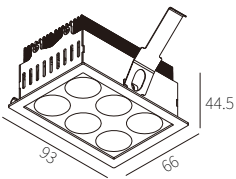

85*60mm

5~25mm