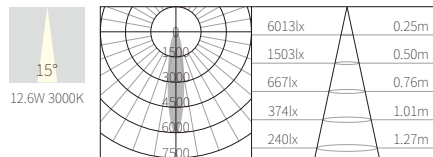

GW:12.0kg

COLOR TEMPERATURE FINISH

- 2700K ●
- 3000K ●
- 4000K ●
- 5000K ○
- 6500K ●
- Texture White(AW)
- Texture Silver(AS)
- Texture Black(OJ)

REQUIREMENTS

AD0845 (KEGU)

Un:AC 220~240V  
Uout:DC 18V  
Iout:700mA