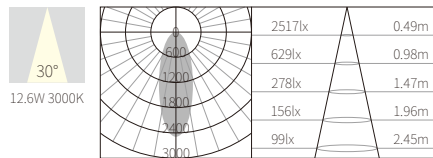

GW:12.0kg

COLOR TEMPERATURE FINISH

- 2700K ●
- 3000K ●
- 4000K ●
- 5000K ○
- 6500K ●
- Texture White(AW)
- Texture Silver(AS)
- Texture Black(OJ)

REQUIREMENTS

AD0845 (KEGU)

Un:AC 220~240V  
Uout:DC 18V  
Iout:700mA