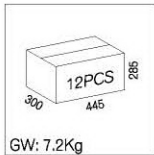

Trim

NW: 0.5Kg

CE IP20

89 30

118 118

+30° ~ -30° Tilt

5 ~ 25mm

106 x 106mm