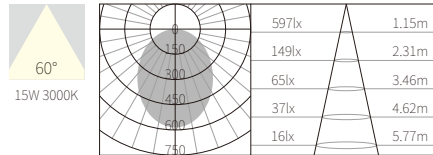

GW:7.24kg

COLOR TEMPERATURE FINISH

- 2700K ●
- 3000K ●
- 4000K ●
- 5000K ○
- 6500K ●
- Texture White(AW)
- Texture Silver(AS)
- Texture Black(OJ)

ACCESSORIES

REQUIREMENTS

AD0749 (KEGU)

Un:AC 220~240V
 Uout:DC 37V
 Iout:350mA