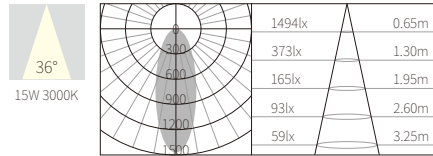

GW:7.24kg

COLOR TEMPERATURE FINISH

- 2700K ●
- 3000K ●
- 4000K ●
- 5000K ○
- 6500K ●
- Texture White(AW)
- Texture Silver(AS)
- Texture Black(OJ)

ACCESSORIES

REQUIREMENTS

AD0749 (KEGU)

Un:AC 220~240V
 Uout:DC 37V
 Iout:350mA